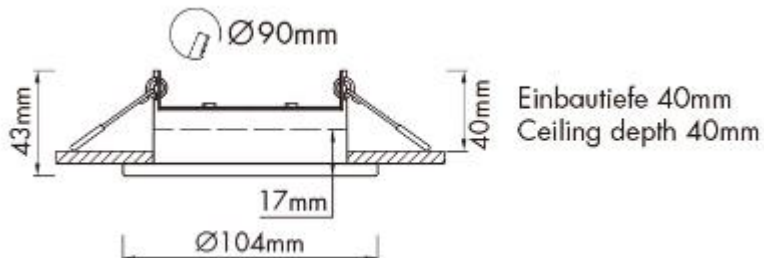

gemäß EU-Verordnung Nr. 2019/2015

Abmessungsskizze

Empfohlene Leuchtmittel

MM27692, MM27694, MM27782, MM27784, MM27882, MM27982,
MM27984, MM27992, MM27994.

Hinweise und Empfehlungen

Zubehör

Inklusive Lampenfassung und 0,3m Kabel.

Empfehlung für die Entsorgung der Leuchte

<http://www.megatron-licht.eu/idv-gmbh/recycling/index.html>

Schutzart

IP20

Schutzklasse

Klasse 2