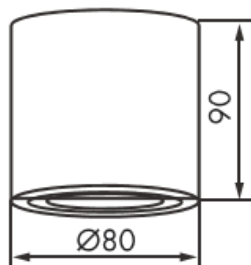

Farbe Matt Schwarz

Produktabmessungen

Schwenkbar..... 30°

Durchmesser 80 mm

Gesamt Höhe..... 90 mm

Gewicht 87 g

Umwelteigenschaften

Energieeffizienzklasse E-A++

Abmessungsskizze

Hinweise und Empfehlungen

Zubehör

Inklusive 1 Fassung:

220-240V~
GU10 PAR16

1 x Lampenfassung GU10

Empfehlung für die Entsorgung der Leuchte

<http://www.megatron-licht.eu>

Schutzart

IP20 für den Innenbereich geeignet

Schutzklasse

Leuchte der Schutzklasse 2 bei Verwendung der GU10 Lampenfassung (220-240V).

Aufbauleuchte

- Einfache Installation mittels Decken-Montageplatte und aufsteckbaren Leuchtenkopf.
- Geeignet für Durchgangsverdrahtung