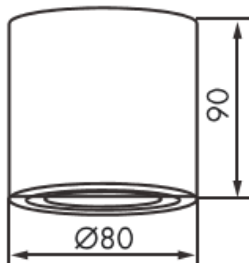

#### Produktabmessungen

Schwenkbar..... 30°

Durchmesser ..... 80 mm

Gesamt Höhe..... 90 mm

Gewicht ..... 87 g

#### Abmessungsskizze