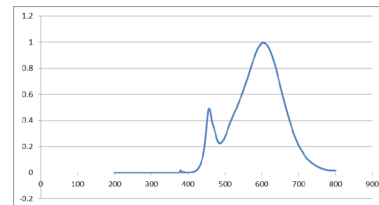

Produkt-Datenblatt

Best.-Nr. 01-9125

mLight

LED Reflektorlampe 3W/GU5,3 nicht dimmbar

Technische Daten

Elektrische Daten

Nennleistung	3 W
Bemessungsleistung	3 W
Nennspannung	12 V
Netzleistungsfaktor λ	0.50
Betriebsfrequenz	50...60 Hz
Leistungsaufnahme der herkömmlichen Lampe	30 W
Energieverbrauch	3 W

Lichttechnische Daten

Nennlichtstrom	230 lm
Bemessungslichtstrom	230 lm
Nennnutzlichtstrom 90°	230 lm
Bemessungsnutzlichtstrom 90°	230 lm
Lichtstärke	--- cd (Candela)
Farbtemperatur	4200 K
Farbwiedergabeindex Ra	>80
Startzeit	< 0,5 s
Aufwärmzeit (60 %)	0.00 s
Lichtstromerhalt am Ende d. Nennlebensdauer	80 %
Lichtfarbe	weiß
Abstrahlwinkel	36°
Frühhausfallrate	< 5% / 1000h
Lichtstromverlust	0,8% / 6000h
Farbkonsistenz	< 0,6
Lampenstrom	45 mA

Abmessungen & Gewicht

Gesamtlänge	45 mm
Durchmesser	50 mm
Gewicht	48 g

Farben & Materialien

Quecksilbergehalt der Lampe	0.0 mg
Quecksilberfrei	Ja

Lebensdauer

Nennlebensdauer	30000 h (25°C)
Bemessungslampenlebensdauer	30000 h
Anzahl der Schaltzyklen	> 15000