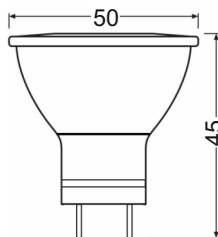

Produkt-Datenblatt

Best.-Nr. 01-9125

mLight

LED Reflektorlampe 3W/GU5,3 nicht dimmbar

Technische Daten

Elektrische Daten

Nennleistung	3 W
Bemessungsleistung	3 W
Nennspannung	12 V
Netzleistungsfaktor λ	0.50
Betriebsfrequenz	50...60 Hz
Leistungsaufnahme der herkömmlichen Lampe	30 W
Energieverbrauch	3 W

Lichttechnische Daten

Nennlichtstrom	230 lm
Bemessungslichtstrom	230 lm
Nennnutzlichtstrom 90°	230 lm
Bemessungsnutzlichtstrom 90°	230 lm
Lichtstärke	--- cd (Candela)
Farbtemperatur	4200 K
Farbwiedergabeindex Ra	>80
Startzeit	< 0,5 s
Aufwärmzeit (60 %)	0.00 s
Lichtstromerhalt am Ende d. Nennlebensdauer	80 %
Lichtfarbe	weiß
Abstrahlwinkel	36°
Frühhausfallrate	< 5% / 1000h
Lichtstromverlust	0,8% / 6000h
Farbkonsistenz	< 0,6
Lampenstrom	45 mA

Abmessungen & Gewicht

Gesamtlänge	45 mm
Durchmesser	50 mm
Gewicht	48 g

Farben & Materialien

Quecksilbergehalt der Lampe	0.0 mg
Quecksilberfrei	Ja

Lebensdauer

Nennlebensdauer	30000 h (25°C)
Bemessungslampenlebensdauer	30000 h
Anzahl der Schaltzyklen	> 15000