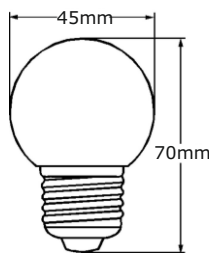

Deko-LED Tropfenlampe 0,8W/E27 nicht dimmbar

Technische Daten

Elektrische Daten

Nennleistung	0,8 W
Bemessungsleistung	0,8 W
Nennspannung	220...240 V
Netzleistungsfaktor λ	0,28
Betriebsfrequenz	50...60 Hz
Leistungsaufnahme der herkömmlichen Lampe	5 W

Lichttechnische Daten

Nennlichtstrom	35 lm
Bemessungslichtstrom	35 lm
Lichtstärke	nicht erforderlich
Farbtemperatur	2700 K
Farbwiedergabeindex Ra	nicht erforderlich
Startzeit	< 0,5 s
Aufwärmzeit (60 %)	0,00 s
Lichtstromerhalt am Ende d. Nennlebensdauer	80 %
Lichtfarbe	weiß
Abstrahlwinkel	120°
Bemessungshalbwertwinkel	nicht erforderlich
Frühhausfallrate	< 5% / 1000h
Lichtstromverlust	0,8% / 6000h
Farbkonsistenz	< 0,6
Lampenstrom	20 mA

Abmessungen & Gewicht

Gesamtlänge	70 mm
Durchmesser	45 mm
Gewicht	19 g

Farben & Materialien

Quecksilbergehalt der Lampe	0,0 mg
Quecksilberfrei	Ja

Lebensdauer

Nennlebensdauer	10000 h (25°C)
Bemessungslampenlebensdauer	10000 h
Anzahl der Schaltzyklen	5000