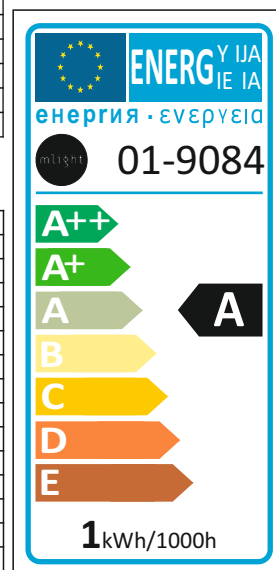

Deko-LED Tropfenlampe 0,8W/E27 nicht dimmbar

Technische Daten

Elektrische Daten

Nennleistung	0,8 W
Bemessungsleistung	0,8 W
Nennspannung	220...240 V
Netzleistungsfaktor λ	0,28
Betriebsfrequenz	50...60 Hz
Leistungsaufnahme der herkömmlichen Lampe	5 W

Lichttechnische Daten

Nennlichtstrom	35 lm
Bemessungslichtstrom	35 lm
Lichtstärke	nicht erforderlich
Farbtemperatur	2700 K
Farbwiedergabeindex Ra	nicht erforderlich
Startzeit	< 0,5 s
Aufwärmzeit (60 %)	0,00 s
Lichtstromerhalt am Ende d. Nennlebensdauer	80 %
Lichtfarbe	weiß
Abstrahlwinkel	120°
Bemessungshalbwertwinkel	nicht erforderlich
Frühhausfallrate	< 5% / 1000h
Lichtstromverlust	0,8% / 6000h
Farbkonsistenz	< 0,6
Lampenstrom	20 mA

Abmessungen & Gewicht

Gesamtlänge	70 mm
Durchmesser	45 mm
Gewicht	19 g

Farben & Materialien

Quecksilbergehalt der Lampe	0,0 mg
Quecksilberfrei	Ja

Lebensdauer

Nennlebensdauer	10000 h (25°C)
Bemessungslampenlebensdauer	10000 h
Anzahl der Schaltzyklen	5000