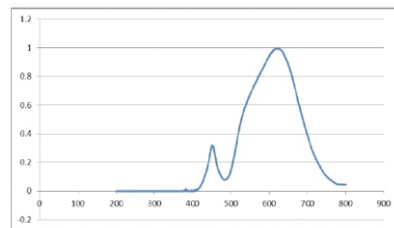

Deko-LED Tropfenlampe 0,8W/E27 nicht dimmbar

Technische Daten

Elektrische Daten

Nennleistung	0,8 W
Bemessungsleistung	0,8 W
Nennspannung	220...240 V
Netzleistungsfaktor λ	0,28
Betriebsfrequenz	50...60 Hz
Leistungsaufnahme der herkömmlichen Lampe	5 W

Lichttechnische Daten

Nennlichtstrom	35 lm
Bemessungslichtstrom	35 lm
Lichtstärke	nicht erforderlich
Farbtemperatur	2700 K
Farbwiedergabeindex Ra	nicht erforderlich
Startzeit	< 0,5 s
Aufwärmzeit (60 %)	0,00 s
Lichtstromerhalt am Ende d. Nennlebensdauer	80 %
Lichtfarbe	weiß
Abstrahlwinkel	120°
Bemessungshalbwertwinkel	nicht erforderlich
Frühhausfallrate	< 5% / 1000h
Lichtstromverlust	0,8% / 6000h
Farbkonsistenz	< 0,6
Lampenstrom	20 mA

Abmessungen & Gewicht

Gesamtlänge	70 mm
Durchmesser	45 mm
Gewicht	19 g

Farben & Materialien

Quecksilbergehalt der Lampe	0,0 mg
Quecksilberfrei	Ja

Lebensdauer

Nennlebensdauer	10000 h (25°C)
Bemessungslampenlebensdauer	10000 h
Anzahl der Schaltzyklen	5000