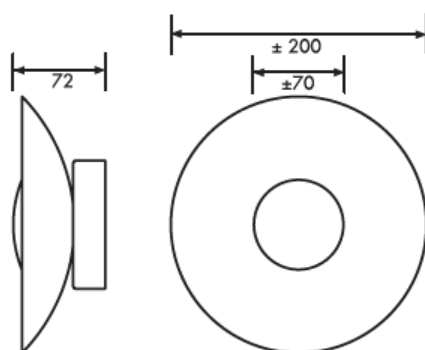

### Produktabmessungen

Höhe	72 mm
Durchmesser	200 mm
Gewicht	350 g

## Abmessungsskizze LED LM85600

H: 72 mm

D: 200 mm