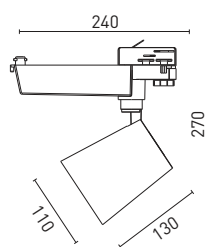

PL Reflektor LED X-Line **EN** X-Line LED reflector **RU** Светодиодный рефлектор X-Line

XLD-1524XLN-NB0	15 W	1094 lm	24°	biały / white / белый	0,6 kg	5901867199829
XLD-1560XLN-NB0	15 W	1094 lm	60°	biały / white / белый	0,6 kg	5901867199843
XLD-3024XLN-NB0	30 W	2052 lm	24°	biały / white / белый	1,2 kg	5901867199881
XLD-3060XLN-NB0	30 W	2052 lm	60°	biały / white / белый	1,2 kg	5901867199904
XLD-4024XLN-NB0	40 W	3245 lm	24°	biały / white / белый	1,5 kg	5901867199942
XLD-4060XLN-NB0	40 W	3245 lm	60°	biały / white / белый	1,5 kg	5901867199966
XLD-3024XLN-NB1	30 W	2052 lm	24°	czarny / black / чёрный	1,2 kg	5902801000089
XLD-3060XLN-NB1	30 W	2052 lm	60°	czarny / black / чёрный	1,2 kg	5902801000102

15 W

30 W

40 W