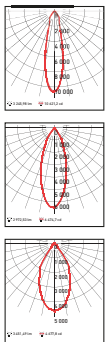

PL Reflektor LED X-Line **EN** X-Line LED reflector **RU** Светодиодный рефлектор X-Line

XLD-1524XLN-NB0	15 W	1094 lm	24°	biały / white / белый	0,6 kg	5901867199829
XLD-1560XLN-NB0	15 W	1094 lm	60°	biały / white / белый	0,6 kg	5901867199843
XLD-3024XLN-NB0	30 W	2052 lm	24°	biały / white / белый	1,2 kg	5901867199881
XLD-3060XLN-NB0	30 W	2052 lm	60°	biały / white / белый	1,2 kg	5901867199904
XLD-4024XLN-NB0	40 W	3245 lm	24°	biały / white / белый	1,5 kg	5901867199942
XLD-4060XLN-NB0	40 W	3245 lm	60°	biały / white / белый	1,5 kg	5901867199966
XLD-3024XLN-NB1	30 W	2052 lm	24°	czarny / black / чёрный	1,2 kg	5902801000089
XLD-3060XLN-NB1	30 W	2052 lm	60°	czarny / black / чёрный	1,2 kg	5902801000102

15 W

30 W

40 W