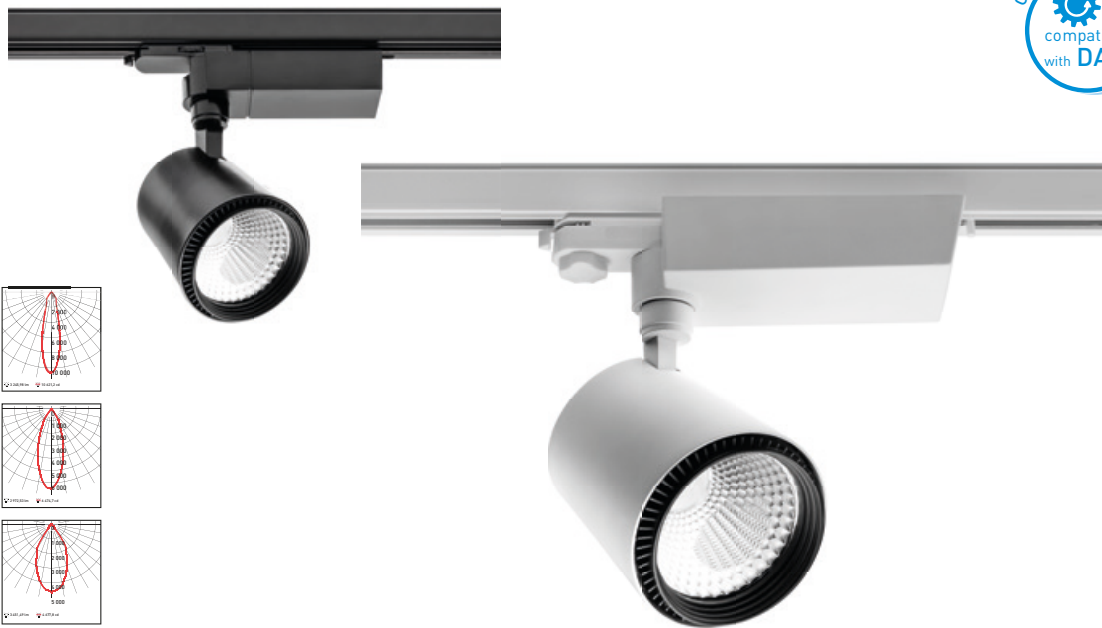

PL Reflektor LED X-Line **EN** X-Line LED reflector **RU** Светодиодный рефлектор X-Line

XLD-1524XLN-NB0	15 W	1094 lm	24°	biały / white / белый	0,6 kg	5901867199829
XLD-1560XLN-NB0	15 W	1094 lm	60°	biały / white / белый	0,6 kg	5901867199843
XLD-3024XLN-NB0	30 W	2052 lm	24°	biały / white / белый	1,2 kg	5901867199881
XLD-3060XLN-NB0	30 W	2052 lm	60°	biały / white / белый	1,2 kg	5901867199904
XLD-4024XLN-NB0	40 W	3245 lm	24°	biały / white / белый	1,5 kg	5901867199942
XLD-4060XLN-NB0	40 W	3245 lm	60°	biały / white / белый	1,5 kg	5901867199966
XLD-3024XLN-NB1	30 W	2052 lm	24°	czarny / black / чёрный	1,2 kg	5902801000089
XLD-3060XLN-NB1	30 W	2052 lm	60°	czarny / black / чёрный	1,2 kg	5902801000102