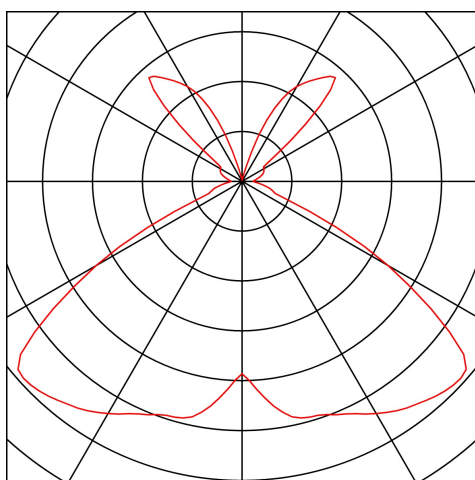

FENDA

Leuchtschirm, rund, beige, Ø/H 30/20 cm

155583

Einspeisemöglichkeit	Nein
Leuchtmittel inklusive	Nein
Höhe	20 cm
Durchmesser	30 cm
Gewicht Netto	0.318 kg
Gewicht Brutto	0.962 kg
Material	Textil / Stahl
Farbe	Beige
LVK-Typ 1	direkt-indirekt

Formschöner Textilschirm für das FENDA MIX & MATCH System mit einem Durchmesser von 30 cm.