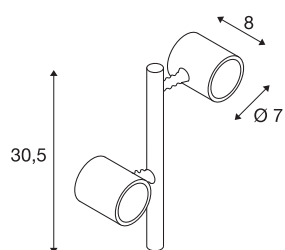

MYRA 2

Outdoor Spiessleuchte, zweiflammig, LED GU10 51 mm, IP44, silbergrau, 18W

Bei dem zweiflammigen, aus Aluminium gefertigten Displayleuchte MYRA 2 sind beide Leuchtenköpfe dreh- und schwenkbar. Durch Schutzart IP44 ist die Leuchte für den Außenbereich geeignet. Der elektrische Anschluss der Leuchte erfolgt an 230V Netzspannung. Durch die verfügbaren Zubehörteile wie Verlängerungsstab, Standfuß und Erdspieße ist die Leuchte frei konfigurierbar. Als optionales Montagezubehör sind Betonanker-Set und Stockschrauben-Set verfügbar. Die MYRA Serie beinhaltet des Weiteren Wand-, sowie Displayleuchten und ist somit universell einsetzbar.

TECHNISCHE DATEN

Art. Nr.:	233184
Fassung	GU10
Anzahl Fassungen	2
Primäre Nennspannung	220-240V ~50/60Hz mA/V
Schwenkbereich	45 °
Horizontaler Drehbereich	340 °
Breite	25 cm
Höhe	30.5 cm
Nettogewicht	1.078 kg
Bruttogewicht	1.479 kg
IP Code	IP 44
Schutzklasse	I
Montagedetails	Boden mit Zubehör
Wattage	4.5 W
Farbe	grau
BIG WHITE Seite	583