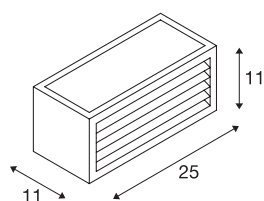

## BOX-L

Outdoor Wandleuchte, TC-(D,H,T,Q)SE, IP44, eckig, weiß, max. 18W

Einflammige Wandleuchte BOX-L bestehend aus lackiertem Aluminium und satiniertem Acryl welches die drei Lichtauslässe abdeckt. Durch Schutzart IP44 für den Außenbereich geeignet. Der elektrische Anschluss der in mehreren Farbversionen verfügbaren Leuchte erfolgt direkt an 230V Netzspannung.

## TECHNISCHE DATEN

Art. Nr.:	232491
Fassung	E27
Anzahl Fassungen	1
Anzahl unterschiedliche Lichtauslässe	2
Primäre Nennspannung	220-240V ~50/60Hz mA/V
Breite	25 cm
Höhe	11 cm
Tiefe	11 cm
Nettogewicht	1.215 kg
Bruttogewicht	1.329 kg
IP Code	IP 54
Schutzklasse	I
Montage	Aufbau
Montagedetails	Wand
Wattage	18 W
Farbe	weiß
BIG WHITE Seite	652