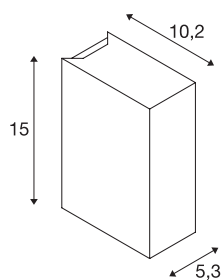

QUAD UP/DOWN 15

Wandleuchte, LED, 3000K, IP44, eckig, up/down, weiß, 3,2W

Die mit einer leistungsstarken, warmweißen PowerLED bestückten Wandleuchte QUAD 2 XL ist in mehreren Farbversionen verfügbar. Der elektrische Anschluss der aus Aluminium gefertigten Leuchte erfolgt durch den verbauten Treiber an 230V Netzspannung. Durch die Schutzart IP44 ist die Leuchte für den Außenbereich geeignet.

TECHNISCHE DATEN

Art. Nr.	232441
Anzahl unterschiedliche Lichtauslässe	2
IP Code	IP 44
Montage	Aufbau
Montagedetails	Wand
Primäre Nennspannung	100-277V ~50/60Hz
Sekundär Strom / Spannung	350 mA
Schutzklasse	I
Wattage	8 W
minimale Umgebungstemperatur	-20 °C
maximale Umgebungstemperatur	40 °C
Höhe Einschaltstrom	5 A
Dauer Einschaltstrom	25 µs
Stroboskop-Effekt (SVM)	0.01
Lumen	580 lm
Lichtfarbtemperatur	3000 Kelvin
Abstrahlwinkel	110 °
Farbe	weiß
LXXBXX Daten	L70B50
Lebensdauer	30000 h
Breite	5.3 cm
Höhe	15 cm

Lichtquelle

916530	
--------	---

Tiefe	10.2 cm
Nettogewicht	1.009 kg
Bruttogewicht	1.08 kg
BIG WHITE Seite	634