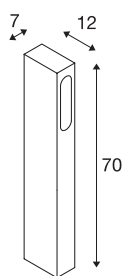

SLOTBOX 70

Outdoor Standleuchte, LED, 3000K, IP44, eckig, anthrazit, L/B/H 12/7/70, 4W

Die indirekt abstrahlende Standleuchte SLOTBOX 70 überzeugt durch Ihr außergewöhnliches Erscheinungsbild. Ausgestattet mit einer hochwertigen, warmweißen LED liefert sie einen gelungenen Mix aus Effizienz und starkem Designcharakter. Durch Schutzart IP44 ist sie für den Außenbereich geeignet. Ein Betonankerset für die sichere Montage der Leuchte ist im Lieferumfang enthalten. Dank des bereits eingebauten LED-Treibers erfolgt der Anschluss der zwei verfügbaren Versionen jeweils direkt an 230V Netzspannung. Diese Leuchte enthält eingebaute LED-Lampen.

TECHNISCHE DATEN

Art. Nr.:	232145
Primäre Nennspannung	100-277V ~50/60Hz mA/V
Sekundär Strom / Sekundär Spannung	700mA
Länge	7 cm
Breite	12 cm
Höhe	70 cm
Nettogewicht	2.163 kg
Bruttogewicht	2.627 kg
IP Code	IP 44
Schutzklasse	II
Schlagfestigkeitsklasse	IK04
Schlagfestigkeit	0,5 Joule
Montage	Aufbau
Montagedetails	Boden
Wattage	8.7 W
Lumen	160 lm
Lichtfarbtemperatur	3000 Kelvin
Farbe	anthrazit
LXXBXX Daten	L70B50
Lebensdauer	35000 h
minimale Umgebungstemperatur	-20 °C
maximale Umgebungstemperatur	30 °C

Lichtquelle

916530		BIG WHITE Seite	574
--------	---	-----------------	-----

Zubehör

228730	VERBINDUNGSBOX , 3-polig, IP68
--------	-----------------------------------