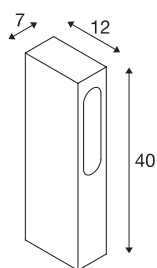

## SLOTBOX 40

Outdoor Standleuchte, LED, 3000K, IP44, eckig, anthrazit, L/B/H 12/7/40, 4W

Die indirekt abstrahlende Standleuchte SLOTBOX 40 überzeugt durch Ihr außergewöhnliches Erscheinungsbild. Ausgestattet mit einer hochwertigen, warmweißen LED liefert sie einen gelungenen Mix aus Effizienz und starkem Designcharakter. Durch Schutzart IP44 ist sie für den Außenbereich geeignet. Ein Betonankerset für die sichere Montage der Leuchte ist im Lieferumfang enthalten. Dank des bereits eingebauten LED-Treibers erfolgt der Anschluss der zwei verfügbaren Versionen jeweils direkt an 230V Netzspannung. Diese Leuchte enthält eingebaute LED-Lampen.

## TECHNISCHE DATEN

Art. Nr.:	232135
Primäre Nennspannung	100-277V ~50/60Hz mA/V
Sekundär Strom / Sekundär Spannung	700mA
Länge	7 cm
Breite	12 cm
Höhe	40 cm
Nettogewicht	1.563 kg
Bruttogewicht	1.851 kg
IP Code	IP 44
Schutzklasse	II
Schlagfestigkeitsklasse	IK04
Schlagfestigkeit	0,5 Joule
Montage	Aufbau
Montagedetails	Boden
Wattage	8 W
Lumen	160 lm
Lichtfarbtemperatur	3000 Kelvin
Farbe	anthrazit
LXXBXX Daten	L70B50
Lebensdauer	35000 h
minimale Umgebungstemperatur	-20 °C
maximale Umgebungstemperatur	30 °C

## Lichtquelle

916530		BIG WHITE Seite	574
--------	---	-----------------	-----