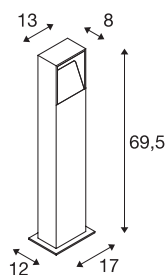

LOGS 70

Outdoor Standleuchte, LED, 3000K, IP44, eckig, anthrazit, L/B/H 13/8/69,5 cm, 8W

Die indirekt abstrahlende LED Standleuchte LOGS 70 ist aus Aluminium gefertigt und mit einer leistungsstarken Flächen LED bestückt. Je nach Typ sind verschiedene Höhen und Gehäusefarben verfügbar. Der notwendige Treiber für den direkten Anschluss an 230V Netzspannung ist jeweils im Lieferumfang enthalten. Zur einfachen Montage sind optional ein Erdspieß, Schraubenset sowie Verbindungsbox verfügbar. Ergänzend kann die Installation um entsprechende Wandleuchten der Serie erweitert werden. Diese Leuchte enthält eingebaute LED-Lampen.

TECHNISCHE DATEN

Art. Nr.:	232125
Primäre Nennspannung	220-240V ~50/60Hz mA/V
Sekundär Strom / Sekundär Spannung	500mA
Breite	13 cm
Höhe	69.5 cm
Tiefe	8 cm
Nettogewicht	2.901 kg
Bruttogewicht	3.98 kg
IP Code	IP 65
Schutzklasse	I
Montage	Aufbau
Montagedetails	Boden
Wattage	9.5 W
Lumen	570 lm
Lichtfarbtemperatur	3000 Kelvin
Farbe	anthrazit
CRI	80
LXXBXX Daten	L70B50
Lebensdauer	40000 h
maximale Umgebungstemperatur	40 °C
BIG WHITE Seite	517

Lichtquelle

916376	
--------	---

Zubehör

228730	VERBINDUNGSBOX , 3-polig, IP68
228754	SCHRAUBENSET , edel- stahl M5 inkl. Dübel und Unterlegscheiben
231230	ERDSPIESS , für GRA- FIT, RUSTY SLOT, LOGS Standleuchte, Stahl verzinkt, Länge 48cm
232119	BETONANKER-SET , für LOGS Standleuchte, edelstahl