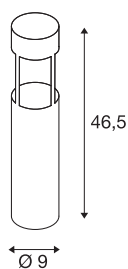

SLOTS 45

Outdoor Standleuchte, LED, 3000K, anthrazit, Ø/H 9/46,5 cm, 6,3 W

In der aus Aluminium gefertigten Standleuchte SLOTS 45 wird durch ein COB LED-Modul ein indirekt abstrahlendes warmweißes Licht erzeugt. Mit ihrer Schutzart IP44 ist sie für den Außenbereich geeignet. Optional ist ein Schraubenset sowie eine Verbindungsbox zum sicheren, elektrischem Anschluss im runden Leuchtschaft verfügbar. Ein Betonankerset befindet sich im Lieferumfang.

TECHNISCHE DATEN

Art. Nr.:	231815
Primäre Nennspannung	220-240V ~50/60Hz mA/V
Höhe	46.5 cm
Durchmesser	9 cm
Nettogewicht	1.329 kg
Bruttogewicht	1.619 kg
IP Code	IP 44
Schutzklasse	I
Montage	Aufbau
Montagedetails	Boden
Wattage	4.5 W
Lumen	200 lm
Lichtfarbtemperatur	3000 Kelvin
Abstrahlwinkel	68 °
Farbe	anthrazit
CRI	80
LXXBXX Daten	L70B50
minimale Umgebungstemperatur	-20 °C
maximale Umgebungstemperatur	45 °C
BIG WHITE Seite	570