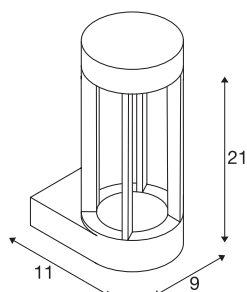

SLOTS WALL

Outdoor Wandleuchte, LED, 3000K, rost, 6,3 W

In der aus Aluminium gefertigten Wandleuchte SLOTS WALL wird durch ein COB LED-Modul ein indirekt abstrahlendes warmweißes Licht erzeugt. Mit ihrer Schutzart IP44 ist sie für den Außenbereich geeignet. Die Leuchte ist anschlussfertig für den elektrischen Anschluss an 230V Netzspannung.

TECHNISCHE DATEN

Art. Nr.:	231807
Primäre Nennspannung	220-240V ~50/60Hz mA/V
Höhe	21 cm
Durchmesser	9 cm
Tiefe	11 cm
Nettogewicht	0.877 kg
Bruttogewicht	1.066 kg
IP Code	IP 44
Schutzklasse	I
Montage	Aufbau
Montagedetails	Wand
Wattage	4.5 W
Lumen	140 lm
Lichtfarbtemperatur	3000 Kelvin
Farbe	rost
LXXBXX Daten	L70B50
minimale Umgebungstemperatur	-20 °C
maximale Umgebungstemperatur	50 °C
BIG WHITE Seite	647