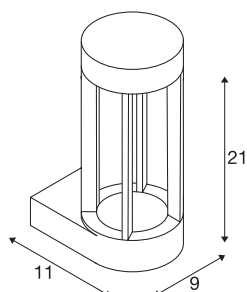

SLOTS WALL

Outdoor Wandleuchte, LED, 3000K, anthrazit, 6,3 W

In der aus Aluminium gefertigten Wandleuchte SLOTS WALL wird durch ein COB LED-Modul ein indirekt abstrahlendes warmweißes Licht erzeugt. Mit ihrer Schutzart IP44 ist sie für den Außenbereich geeignet. Die Leuchte ist anschlussfertig für den elektrischen Anschluss an 230V Netzspannung.

TECHNISCHE DATEN

Art. Nr.:	231805
Primäre Nennspannung	220-240V ~50/60Hz mA/V
Höhe	21 cm
Durchmesser	9 cm
Tiefe	11 cm
Nettogewicht	0.886 kg
Bruttogewicht	1.068 kg
IP Code	IP 44
Schutzklasse	I
Montage	Aufbau
Montagedetails	Wand
Wattage	4.5 W
Lumen	140 lm
Lichtfarbtemperatur	3000 Kelvin
Farbe	anthrazit
LXXBXX Daten	L70B50
minimale Umgebungstemperatur	-20 °C
maximale Umgebungstemperatur	50 °C
BIG WHITE Seite	647