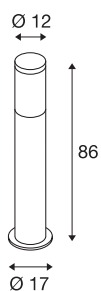

F-POL

Outdoor Standleuchte, TC-(D,H,T,Q)SE, IP54, rund, anthrazit, max. 20W

Die aus Aluminium gefertigte Standleuchte der F-POL Serie gibt durch die Konstruktion des verbauten Rasters ein blendfreies Licht ab. Durch Schutzart IP54 ist Sie für den Außenbereich geeignet. Die F-POL Serie beinhaltet des Weiteren eine Wandleuchte und ist somit universell einsetzbar. Der Anschluss der zwei Leuchte erfolgt an 230V Netzspannung.

TECHNISCHE DATEN

Art. Nr.:	231595
Fassung	E27
Anzahl Fassungen	1
Primäre Nennspannung	220-240V ~50/60Hz mA/V
Höhe	86 cm
Durchmesser	12 cm
Nettogewicht	3 kg
Bruttogewicht	3.683 kg
IP Code	IP 54
Schutzklasse	I
Schlagfestigkeitsklasse	IK05
Montage	Aufbau
Montagedetails	Boden
Wattage	20 W
Farbe	anthrazit
BIG WHITE Seite	567