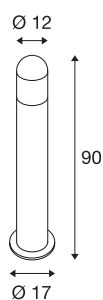

C-POL

Outdoor Standleuchte, TC-(D,H,T,Q)SE, IP54, anthrazit, max. 24W

Die aus Aluminium gefertigte Standleuchte der C-POL Serie gibt durch die Konstruktion des verbauten Rasters ein blendfreies Licht ab. Durch Schutzart IP44 ist Sie für den Außenbereich geeignet. Die C-POL Serie beinhaltet des Weiteren eine Wandleuchte und ist somit universell einsetzbar. Optional ist eine Verbindungsbox zum sicheren, elektrischem Anschluss im runden Leuchtschaft verfügbar. Der Anschluss der zwei Leuchte erfolgt an 230V Netzspannung.

TECHNISCHE DATEN

Art. Nr.:	231475
Fassung	E27
Anzahl Fassungen	1
Primäre Nennspannung	220-240V ~50/60Hz mA/V
Höhe	90 cm
Durchmesser	12 cm
Nettogewicht	3.01 kg
Bruttogewicht	3.788 kg
IP Code	IP 54
Schutzklasse	I
Schlagfestigkeitsklasse	IK03
Montage	Aufbau
Montagedetails	Boden
Wattage	24 W
Farbe	anthrazit
BIG WHITE Seite	566