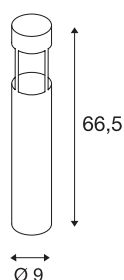

## SLOTS 65

Outdoor Standleuchte, LED, 3000K, rund, rost, Ø/H 9/66,5 cm, 6,3W

In der aus Aluminium gefertigten Standleuchte SLOTS 65 wird durch ein Philips Fortimo LED Disk- Modul ein indirekt abstrahlendes warmweißes Licht erzeugt. Mit ihrer Schutzart IP44 ist sie für den Außenbereich geeignet. Optional ist ein Schraubenset sowie eine Verbindungsbox zum sicheren, elektrischem Anschluss im runden Leuchtschaft verfügbar. Ein Betonankerset befindet sich im Lieferumfang. Diese Leuchte enthält eingebaute LED-Lampen.

## TECHNISCHE DATEN

Art. Nr.:	231457
Primäre Nennspannung	220-240V ~50/60Hz mA/V
Höhe	66.5 cm
Durchmesser	9 cm
Nettogewicht	1.621 kg
Bruttogewicht	1.981 kg
IP Code	IP 44
Schutzklasse	I
Montage	Aufbau
Montagedetails	Boden
Wattage	4.5 W
Lumen	200 lm
Lichtfarbtemperatur	3000 Kelvin
Abstrahlwinkel	68 °
Farbe	rost
CRI	90
LXXBXX Daten	L70B50
Umgebungstemperatur	40 °C
minimale Umgebungstemperatur	-20 °C
maximale Umgebungstemperatur	45 °C
BIG WHITE Seite	571