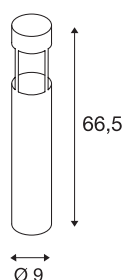

SLOTS 65

Outdoor Standleuchte, LED, 3000K, rund, anthrazit, Ø/H 9/66,5 cm, 6,3W

In der aus Aluminium gefertigten Standleuchte SLOTS 65 wird durch ein Philips Fortimo LED Disk- Modul ein indirekt abstrahlendes warmweißes Licht erzeugt. Mit ihrer Schutzart IP44 ist sie für den Außenbereich geeignet. Optional ist ein Schraubenset sowie eine Verbindungsbox zum sicheren, elektrischem Anschluss im runden Leuchtschaft verfügbar. Ein Betonankerset befindet sich im Lieferumfang. Diese Leuchte enthält eingebaute LED-Lampen.

TECHNISCHE DATEN

Art. Nr.:	231455
Primäre Nennspannung	220-240V ~50/60Hz mA/V
Höhe	66.5 cm
Durchmesser	9 cm
Nettogewicht	1.577 kg
Bruttogewicht	1.926 kg
IP Code	IP 44
Schutzklasse	I
Montage	Aufbau
Montagedetails	Boden
Wattage	4.5 W
Lumen	200 lm
Lichtfarbtemperatur	3000 Kelvin
Abstrahlwinkel	68 °
Farbe	anthrazit
CRI	90
LXXBXX Daten	L70B50
Umgebungstemperatur	40 °C
minimale Umgebungstemperatur	-20 °C
maximale Umgebungstemperatur	45 °C
BIG WHITE Seite	571