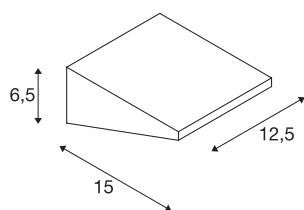

IPERI WALL

Outdoor Wandleuchte, LED, 4000K, IP44, anthrazit, 48 LED, 5W

Die aus Aluminium gefertigte Wandleuchte IPERI WALL ist mit einer großen Stückzahl von leistungsstarken SMD LEDs ausgestattet. Mit ihrer Schutzart IP44 ist sie für den Außenbereich geeignet. Die verfügbaren Farbversionen werden inklusive Anschlussbox zur einfachen Montage ausgeliefert. Ergänzend kann die Installation um entsprechende Standleuchten der Serie erweitert werden. Diese Leuchte enthält eingebaute LED-Lampen.

TECHNISCHE DATEN

Art. Nr.:	231315
Primäre Nennspannung	220-240V ~50/60Hz mA/V
Breite	12.5 cm
Höhe	6.5 cm
Tiefe	15 cm
Nettogewicht	0.501 kg
Bruttogewicht	0.61 kg
IP Code	IP 44
Schutzklasse	II
Montage	Aufbau
Montagedetails	Wand
Wattage	4.5 W
Lumen	400 lm
Lichtfarbtemperatur	4000 Kelvin
Farbe	anthrazit
CRI	80
LXXBXX Daten	L70B50
Umgebungstemperatur	40 °C
minimale Umgebungstemperatur	-25 °C
maximale Umgebungstemperatur	40 °C
BIG WHITE Seite	662