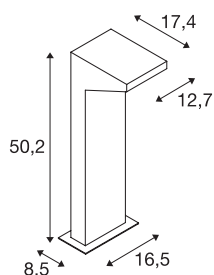

## IPERI 50

Outdoor Standleuchte, LED, 4000K, IP44 , anthrazit, 48 LED, L/B/H 17,4/12,7/50,2 cm

Die quadratische, aus Aluminium gefertigte Standleuchte IPERI 50 ist mit einer großen Stückzahl von leistungsstarken SMD LEDs ausgestattet. Mit ihrer Schutzart IP44 ist sie für den Außenbereich geeignet. Die verfügbaren Farbversionen werden inklusive Anschlussbox zur einfachen Montage ausgeliefert. Optional steht ein Erdspeiß zur Verfügung. Ergänzend kann die Installation um entsprechende Wandleuchten der Serie erweitert werden. Diese Leuchte enthält eingebaute LED-Lampen.

## TECHNISCHE DATEN

Art. Nr.:	231305
Primäre Nennspannung	220-240V ~50/60Hz mA/V
Länge	12.7 cm
Breite	17.4 cm
Höhe	50.2 cm
Nettogewicht	1.582 kg
Bruttogewicht	1.995 kg
IP Code	IP 44
Schutzklasse	II
Montage	Aufbau
Montagedetails	Boden
Wattage	4.5 W
Lumen	400 lm
Lichtfarbtemperatur	4000 Kelvin
Farbe	anthrazit
CRI	80
LXXBXX Daten	L70B50
Umgebungstemperatur	40 °C
minimale Umgebungstemperatur	-25 °C
maximale Umgebungstemperatur	40 °C
BIG WHITE Seite	577