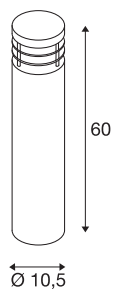

VAP SLIM 60

Outdoor Standleuchte, TC-TSE, IP44, edelstahl gebürstet, Ø/H 10/60 cm, max. 20W

Runde Standleuchte der VAP SLIM Serie gefertigt aus witterungsbeständigem Edelstahl zum direkten Anschluss an 230V Netzspannung. Durch Schutzart IP44 für den Außenbereich geeignet. Zur einfachen Montage sind optional ein Erdspeer sowie ein Betonankerset verfügbar. Als Ergänzung der Serie sind weitere Größen verfügbar.

TECHNISCHE DATEN

Art. Nr.:	230066
Fassung	E27
Anzahl Fassungen	1
Primäre Nennspannung	220-240V ~50/60Hz mA/V
Höhe	60 cm
Durchmesser	10.5 cm
Nettogewicht	2.297 kg
Bruttogewicht	2.515 kg
IP Code	IP 44
Schutzklasse	I
Montage	Aufbau
Montagedetails	Boden
Wattage	20 W
Farbe	edelstahl
BIG WHITE Seite	565

Leuchtmittlempfehlung

1005289	T38 E27 , LED Leuchtmittel weiß 8W 3000K CRI90 240°
1005290	T38 E27 , LED Leuchtmittel weiß 8W 4000K CRI90 240°

Zubehör

230060	ERDSPIESS , für VAP SLIM 30/60/90, VAP, BERRA und SITRA, Stahl verzinkt
230061	BETONANKER-SET , für VAP SLIM 30/60/90, VAP und BERRA