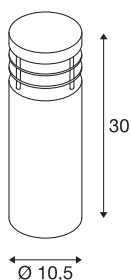

## VAP SLIM 30

Outdoor Standleuchte, TC-TSE, IP44, edelstahl gebürstet, Ø/H 10/30 cm, max. 20W

Runde Standleuchte der VAP SLIM Serie gefertigt aus witterungsbeständigem Edelstahl zum direkten Anschluss an 230V Netzspannung. Durch Schutzart IP44 für den Außenbereich geeignet. Zur einfachen Montage sind optional ein Erdspieß sowie ein Betonankerset verfügbar. Als Ergänzung der Serie sind weitere Größen verfügbar.

## TECHNISCHE DATEN

Art. Nr.:	230063
Fassung	E27
Anzahl Fassungen	1
Primäre Nennspannung	220-240V ~50/60Hz mA/V
Höhe	30 cm
Durchmesser	10.5 cm
Nettogewicht	1.365 kg
Bruttogewicht	1.486 kg
IP Code	IP 44
Schutzklasse	I
Montage	Aufbau
Montagedetails	Boden
Wattage	20 W
Farbe	edelstahl
BIG WHITE Seite	565