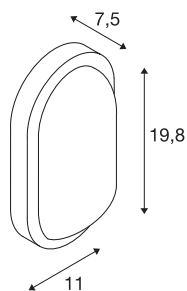

TERANG 2

Outdoor Wand- und Deckenleuchte, LED, 3000K, IP44, oval, anthrazit, 11W

Die Neuinterpretation klassischer Bauleuchten für die Wand- und Deckenmontage mit einem bereits eingebauten, leistungsstarken LED Modul. Verfügbar in den Gehäusfarben weiß, silbergrau, anthrazit und rost ist die TERANG 2 mit einem satinieren Rundglas versehen, was eine homogene Lichtverteilung garantiert. Mit der Schutzart IP44 ist diese Leuchte auch für den Einsatz im Außenbereich konzipiert. Dank des bereits eingebauten LED-Treibers wird TERANG 2 fertig für den direkten Anschluss an 230V Netzspannung geliefert.

TECHNISCHE DATEN

Art. Nr.:	229935
Primäre Nennspannung	220-240V ~50/60Hz mA/V
Breite	19.8 cm
Höhe	11 cm
Tiefe	7.5 cm
Nettogewicht	0.458 kg
Bruttogewicht	0.551 kg
IP Code	IP 44
Schutzklasse	I
Schlagfestigkeitsklasse	IK03
Schlagfestigkeit	0,2 Joule
Montage	Aufbau
Montagedetails	Decke, Wand
Wattage	11 W
Lumen	830 lm
Lichtfarbtemperatur	3000 Kelvin
Abstrahlwinkel	120 °
Farbe	anthrazit
LXXBXX Daten	L70B50
Lebensdauer	20000 h
minimale Umgebungstemperatur	0 °C
maximale Umgebungstemperatur	45 °C