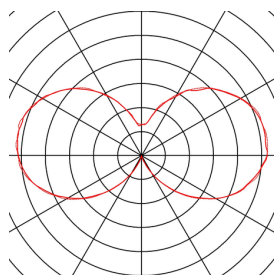

RUSTY CONE 70

Outdoor Standleuchte, TC-DSE, IP54, rund, stahl gerostet, Ø/H 15/70 cm, max. 11W

Die direkt abstrahlenden Standleuchten der RUSTY CONE Serie überzeugen durch Ihre außergewöhnliche Rostoptik. Diese wird durch eine spezielle chemische Behandlung des verwendeten FeCSi-Stahles erreicht. Dadurch wird die Leuchte zum Unikat und zur absoluten Besonderheit in jeder Installation. Durch Schutzart IP54 ist sie für den Außenbereich geeignet. Optional ist ein Erdspeiß sowie eine Verbindungsbox zum sicheren, elektrischem Anschluss im runden Leuchtschaft verfügbar. Der Anschluss der zwei verfügbaren Versionen erfolgt jeweils an 230V Netzspannung. Die RUSTY CONE Serie beinhaltet des Weiteren Bodenleuchten und ist somit universell einsetzbar.

TECHNISCHE DATEN

Art. Nr.:	229432
Fassung	E27
Anzahl Fassungen	1
Primäre Nennspannung	220-240V ~50/60Hz mA/V
Höhe	70 cm
Durchmesser	15 cm
Nettogewicht	17.089 kg
Bruttogewicht	18.054 kg
IP Code	IP 54
Schutzklasse	II
Montage	Aufbau
Montagedetails	Boden
Wattage	11 W
Farbe	rost
BIG WHITE Seite	530