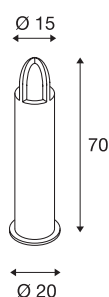

RUSTY CONE 70

Outdoor Standleuchte, TC-DSE, IP54, rund, stahl gerostet, Ø/H 15/70 cm, max. 11W

Die direkt abstrahlenden Standleuchten der RUSTY CONE Serie überzeugen durch Ihre außergewöhnliche Rostoptik. Diese wird durch eine spezielle chemische Behandlung des verwendeten FeCSi-Stahles erreicht. Dadurch wird die Leuchte zum Unikat und zur absoluten Besonderheit in jeder Installation. Durch Schutzart IP54 ist sie für den Außenbereich geeignet. Optional ist ein Erdspeiß sowie eine Verbindungsbox zum sicheren, elektrischem Anschluss im runden Leuchtschaft verfügbar. Der Anschluss der zwei verfügbaren Versionen erfolgt jeweils an 230V Netzspannung. Die RUSTY CONE Serie beinhaltet des Weiteren Bodenleuchten und ist somit universell einsetzbar.

TECHNISCHE DATEN

Art. Nr.:	229432
Fassung	E27
Anzahl Fassungen	1
Primäre Nennspannung	220-240V ~50/60Hz mA/V
Höhe	70 cm
Durchmesser	15 cm
Nettogewicht	17.089 kg
Bruttogewicht	18.054 kg
IP Code	IP 54
Schutzklasse	II
Montage	Aufbau
Montagedetails	Boden
Wattage	11 W
Farbe	rost
BIG WHITE Seite	530

Leuchtmittlempfehlung

1005289	T38 E27 , LED Leuchtmittel weiß 8W 3000K CRI90 240°
1005290	T38 E27 , LED Leuchtmittel weiß 8W 4000K CRI90 240°

Zubehör

228730	VERBINDUNGSBOX , 3-polig, IP68
229423	ERDSPIESS , für RUSTY CONE 40 und RUSTY CONE 70, Stahl verzinkt, 50 cm