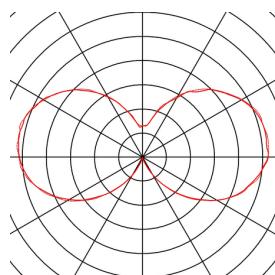

RUSTY CONE 40

Outdoor Standleuchte, TC-DSE, IP54, rund, stahl gerostet, Ø/H 15/40 cm, max. 11W

Die direkt abstrahlenden Standleuchten der RUSTY CONE Serie überzeugen durch ihre außergewöhnliche Rostoptik. Durch den verwendeten FeCSi-Stahl, bildet sich durch die Witterungsverhältnisse eine kontrollierte Rostschicht auf der Oberfläche, welche die eigentliche Substanz vor weiterer Korrosion schützt. Dadurch werden die Leuchten zum Unikat und zur absoluten Besonderheit bei jeder Installation. Durch Schutzart IP55 sind sie für den Außenbereich geeignet. Optional ist ein Erdspieß sowie eine Verbindungsbox zum sicheren, elektrischem Anschluss im Leuchterschaft verfügbar. Der elektrische Anschluss der verfügbaren Versionen erfolgt jeweils an 230V Netzspannung.

TECHNISCHE DATEN

| | |
|----------------------|------------------------|
| Art. Nr.: | 229431 |
| Fassung | E27 |
| Anzahl Fassungen | 1 |
| Primäre Nennspannung | 220-240V ~50/60Hz mA/V |
| Höhe | 40 cm |
| Durchmesser | 15 cm |
| Nettogewicht | 11.595 kg |
| Bruttogewicht | 12.428 kg |
| IP Code | IP 54 |
| Schutzklasse | II |
| Montage | Aufbau |
| Montagedetails | Boden |
| Wattage | 11 W |
| Farbe | rost |
| BIG WHITE Seite | 530 |