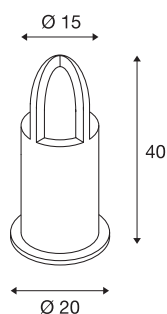

RUSTY CONE 40

Outdoor Standleuchte, TC-DSE, IP54, rund, stahl gerostet, Ø/H 15/40 cm, max. 11W

Die direkt abstrahlenden Standleuchten der RUSTY CONE Serie überzeugen durch ihre außergewöhnliche Rostoptik. Durch den verwendeten FeCSi-Stahl, bildet sich durch die Witterungsverhältnisse eine kontrollierte Rostschicht auf der Oberfläche, welche die eigentliche Substanz vor weiterer Korrosion schützt. Dadurch werden die Leuchten zum Unikat und zur absoluten Besonderheit bei jeder Installation. Durch Schutzart IP55 sind sie für den Außenbereich geeignet. Optional ist ein Erdspieß sowie eine Verbindungsbox zum sicheren, elektrischem Anschluss im Leuchterschaft verfügbar. Der elektrische Anschluss der verfügbaren Versionen erfolgt jeweils an 230V Netzspannung.

TECHNISCHE DATEN

| | |
|----------------------|------------------------|
| Art. Nr.: | 229431 |
| Fassung | E27 |
| Anzahl Fassungen | 1 |
| Primäre Nennspannung | 220-240V ~50/60Hz mA/V |
| Höhe | 40 cm |
| Durchmesser | 15 cm |
| Nettogewicht | 11.595 kg |
| Bruttogewicht | 12.428 kg |
| IP Code | IP 54 |
| Schutzklasse | II |
| Montage | Aufbau |
| Montagedetails | Boden |
| Wattage | 11 W |
| Farbe | rost |
| BIG WHITE Seite | 530 |

Leuchtmittlempfehlung

| | |
|---------|---|
| 1005289 | T38 E27 , LED Leuchtmittel weiß 8W 3000K CRI90 240° |
| 1005290 | T38 E27 , LED Leuchtmittel weiß 8W 4000K CRI90 240° |

Zubehör

| | |
|--------|--|
| 228730 | VERBINDUNGSBOX , 3-polig, IP68 |
| 229423 | ERDSPIESS , für RUSTY CONE 40 und RUSTY CONE 70, Stahl verzinkt, 50 cm |