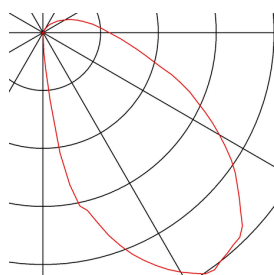

RUSTY SLOT 80

Outdoor Standleuchte, TC-DSE, IP44, stahl gerostet, L/B/H 12/12/80 cm, max. 11W

Die indirekt abstrahlenden Standleuchten der RUSTY SLOT Serie überzeugen durch Ihre außergewöhnliche Rostoptik. Diese wird durch eine spezielle chemische Behandlung des verwendeten FeCSI-Stahles erreicht. Dadurch wird die Leuchte zum Unikat und zur absoluten Besonderheit in jeder Installation. Durch Schutzart IP44 ist sie für den Außenbereich geeignet. Optional ist ein Erdspeiß sowie eine Verbindungsbox zum sicheren, elektrischem Anschluss im quadratischen Leuchtschaft verfügbar. Der Anschluss der zwei verfügbaren Versionen erfolgt jeweils an 230V Netzspannung.

TECHNISCHE DATEN

Art. Nr.:	229411
Fassung	E27
Anzahl Fassungen	1
Primäre Nennspannung	220-240V ~50/60Hz mA/V
Länge	12 cm
Breite	12 cm
Höhe	80 cm
Nettogewicht	14.448 kg
Bruttogewicht	18.078 kg
IP Code	IP 44
Schutzklasse	II
Montage	Aufbau
Montagedetails	Boden
Wattage	11 W
Farbe	rost
BIG WHITE Seite	525