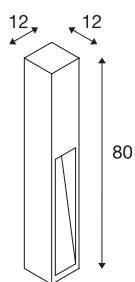

RUSTY SLOT 80

Outdoor Standleuchte, TC-DSE, IP44, stahl gerostet, L/B/H 12/12/80 cm, max. 11W

Die indirekt abstrahlenden Standleuchten der RUSTY SLOT Serie überzeugen durch Ihre außergewöhnliche Rostoptik. Diese wird durch eine spezielle chemische Behandlung des verwendeten FeCSI-Stahles erreicht. Dadurch wird die Leuchte zum Unikat und zur absoluten Besonderheit in jeder Installation. Durch Schutzart IP44 ist sie für den Außenbereich geeignet. Optional ist ein Erdspeiß sowie eine Verbindungsbox zum sicheren, elektrischem Anschluss im quadratischen Leuchtschaft verfügbar. Der Anschluss der zwei verfügbaren Versionen erfolgt jeweils an 230V Netzspannung.

TECHNISCHE DATEN

Art. Nr.:	229411
Fassung	E27
Anzahl Fassungen	1
Primäre Nennspannung	220-240V ~50/60Hz mA/V
Länge	12 cm
Breite	12 cm
Höhe	80 cm
Nettogewicht	14.448 kg
Bruttogewicht	18.078 kg
IP Code	IP 44
Schutzklasse	II
Montage	Aufbau
Montagedetails	Boden
Wattage	11 W
Farbe	rost
BIG WHITE Seite	525

Leuchtmittlempfehlung

1005289	T38 E27 , LED Leuchtmittel weiß 8W 3000K CRI90 240°
1005290	T38 E27 , LED Leuchtmittel weiß 8W 4000K CRI90 240°

Zubehör

228730	VERBINDUNGSBOX , 3-polig, IP68
231230	ERDSPIESS , für GRAFIT, RUSTY SLOT, LOGS Standleuchte, Stahl verzinkt, Länge 48cm