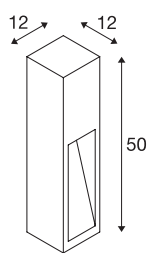

RUSTY SLOT 50

Outdoor Standleuchte, TC-DSE, IP44, stahl gerostet, L/B/H 12/12/50 cm, max. 11W

Die indirekt abstrahlenden Standleuchten der RUSTY SLOT Serie überzeugen durch Ihre außergewöhnliche Rostoptik. Diese wird durch eine spezielle chemische Behandlung des verwendeten FeCSi-Stahles erreicht. Dadurch wird die Leuchte zum Unikat und zur absoluten Besonderheit in jeder Installation. Durch Schutzart IP44 ist sie für den Außenbereich geeignet. Optional ist ein Erdspeiß sowie eine Verbindungsbox zum sicheren, elektrischem Anschluss im quadratischen Leuchtschaft verfügbar. Der Anschluss der zwei verfügbaren Versionen erfolgt jeweils an 230V Netzspannung.

TECHNISCHE DATEN

Art. Nr.:	229410
Fassung	E27
Anzahl Fassungen	1
Primäre Nennspannung	220-240V ~50/60Hz mA/V
Länge	12 cm
Breite	12 cm
Höhe	50 cm
Nettogewicht	12.115 kg
Bruttogewicht	12.573 kg
IP Code	IP 44
Schutzklasse	II
Montage	Aufbau
Montagedetails	Boden
Wattage	11 W
Farbe	rost
BIG WHITE Seite	524

Leuchtmittlempfehlung

1005289	T38 E27 , LED Leuchtmittel weiß 8W 3000K CRI90 240°
1005290	T38 E27 , LED Leuchtmittel weiß 8W 4000K CRI90 240°

Zubehör

228730	VERBINDUNGSBOX , 3-polig, IP68
231230	ERDSPIESS , für GRAFIT, RUSTY SLOT, LOGS Standleuchte, Stahl verzinkt, Länge 48cm