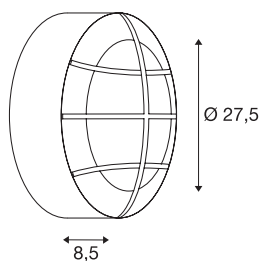

BULAN GRID

Outdoor Wand- und Deckenleuchte, A60, IP55, rund, anthrazit, max. 50W, PC Cover

Runde Wand- und Deckenleuchte BULAN GRID aus Aluminium die durch die Schutzart IP55 für den Außenbereich geeignet ist. Die opale PC Leuchtfläche der zweiflamrigen Leuchte wird durch ein zur Leuchte farblich passendes Gitter geschützt. Der elektrische Anschluss der in mehreren Farbversionen verfügbaren Leuchte erfolgt direkt an 230V Netzspannung.

TECHNISCHE DATEN

Art. Nr.:	229085
Fassung	E27
Anzahl Fassungen	2
Primäre Nennspannung	220-240V ~50/60Hz mA/V
Höhe	8.5 cm
Durchmesser	27.5 cm
Nettogewicht	1.315 kg
Bruttogewicht	1.603 kg
IP Code	IP 44
Schutzklasse	I
Montage	Aufbau
Montagedetails	Decke, Wand
Wattage	25 W
Farbe	anthrazit
BIG WHITE Seite	691