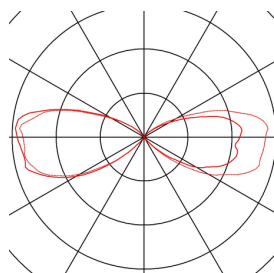

RUSTY 70

Outdoor Standleuchte, TC-DSE, IP55, rund, stahl gerostet, Ø/H 19/70 cm, max. 11W

Die direkt abstrahlenden Standleuchten der RUSTY Serie überzeugen durch ihre außergewöhnliche Rostoptik. Durch den verwendeten FeCSI-Stahl, bildet sich durch die Witterungsverhältnisse eine kontrollierte Rostschicht auf der Oberfläche, welche die eigentliche Substanz vor weiterer Korrosion schützt. Dadurch werden die Leuchten zum Unikat und zur absoluten Besonderheit bei jeder Installation. Durch Schutzart IP55 sind sie für den Außenbereich geeignet. Optional ist ein Erdspieß sowie eine Verbindungsbox zum sicheren, elektrischem Anschluss im Leuchtenschaft verfügbar. Der elektrische Anschluss der verfügbaren Versionen erfolgt jeweils an 230V Netzspannung.

TECHNISCHE DATEN

Art. Nr.:	229021
Fassung	E27
Anzahl Fassungen	1
Primäre Nennspannung	220-240V ~50/60Hz mA/V
Höhe	70 cm
Durchmesser	19 cm
Nettogewicht	13.325 kg
Bruttogewicht	14.234 kg
IP Code	IP 55
Schutzklasse	II
Montage	Aufbau
Montagedetails	Boden
Wattage	11 W
Farbe	rost
BIG WHITE Seite	533