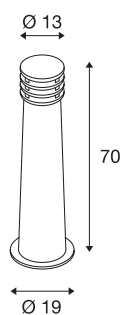

RUSTY 70

Outdoor Standleuchte, TC-DSE, IP55, rund, stahl gerostet, Ø/H 19/70 cm, max. 11W

Die direkt abstrahlenden Standleuchten der RUSTY Serie überzeugen durch ihre außergewöhnliche Rostoptik. Durch den verwendeten FeCSI-Stahl, bildet sich durch die Witterungsverhältnisse eine kontrollierte Rostschicht auf der Oberfläche, welche die eigentliche Substanz vor weiterer Korrosion schützt. Dadurch werden die Leuchten zum Unikat und zur absoluten Besonderheit bei jeder Installation. Durch Schutzart IP55 sind sie für den Außenbereich geeignet. Optional ist ein Erdspieß sowie eine Verbindungsbox zum sicheren, elektrischem Anschluss im Leuchtenschaft verfügbar. Der elektrische Anschluss der verfügbaren Versionen erfolgt jeweils an 230V Netzspannung.

TECHNISCHE DATEN

Art. Nr.:	229021
Fassung	E27
Anzahl Fassungen	1
Primäre Nennspannung	220-240V ~50/60Hz mA/V
Höhe	70 cm
Durchmesser	19 cm
Nettogewicht	13.325 kg
Bruttogewicht	14.234 kg
IP Code	IP 55
Schutzklasse	II
Montage	Aufbau
Montagedetails	Boden
Wattage	11 W
Farbe	rost
BIG WHITE Seite	533

Leuchtmittlempfehlung

1005289	T38 E27 , LED Leuchtmittel weiß 8W 3000K CRI90 240°
1005290	T38 E27 , LED Leuchtmittel weiß 8W 4000K CRI90 240°

Zubehör

228730	VERBINDUNGSBOX , 3-polig, IP68
229022	ERDSPIESS , für RUSTY, Stahl verzinkt, Länge 50cm