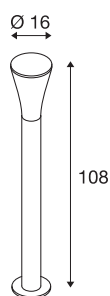

ALPA CONE 100

Outdoor Standleuchte, TC-(D,H,T,Q)SE, IP55, anthrazit, Ø/H 7,3/108 cm, max. 24W

Die aus Aluminium gefertigte Standleuchte ALPA CONE 100 gibt Ihr Licht über einen opalen, Leuchtenkopf aus PC ab. Durch die Schutzart IP55 ist sie für den Außenbereich geeignet. Als optionales Zubehör für die verfügbaren Farb- sowie Größenversionen sind Erdspeiß, Betonanker-Set, Stockschrauben-Set sowie eine Verbindungsbox zum sicheren, elektrischen Anschluss im runden Leuchtschaft verfügbar. Der Anschluss erfolgt jeweils an 230V Netzspannung.

TECHNISCHE DATEN

Art. Nr.:	228925
Fassung	E27
Anzahl Fassungen	1
Primäre Nennspannung	220-240V ~50/60Hz mA/V
Höhe	108 cm
Durchmesser	16 cm
Nettogewicht	1.76 kg
Bruttogewicht	2.837 kg
IP Code	IP 55
Schutzklasse	II
Montage	Aufbau
Montagedetails	Boden, Boden mit Zubehör
Wattage	24 W
Farbe	anthrazit
BIG WHITE Seite	557