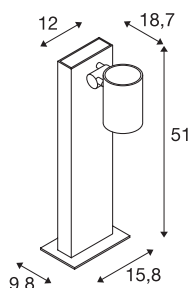

ENOLA_C OUT POLE

Outdoor Standleuchte, LED, 3000K, IP55, anthrazit, 35°

Die puristische Standleuchte ENOLA_C OUT POLE mit schwenkbarem Leuchtenkopf ist mit einer warmweißen Premium COB LED bestückt. Durch den eingebauten LED-Treiber erfolgt der elektrische Anschluss Leuchte direkt an 230V Netzspannung.

TECHNISCHE DATEN

Art. Nr.:	228545
Primäre Nennspannung	220-240V ~50/60Hz mA/V
Sekundär Strom / Sekundär Spannung	500mA
Länge	18.7 cm
Breite	12 cm
Höhe	51 cm
Nettogewicht	2.451 kg
Bruttogewicht	3.156 kg
IP Code	IP 55
Schutzklasse	I
Montage	Aufbau
Montagedetails	Boden
Wattage	11 W
Lumen	1060 lm
Lichtfarbtemperatur	3000 Kelvin
Abstrahlwinkel	35 °
Farbe	anthrazit
CRI	80
LXXBXX Daten	L70B50
minimale Umgebungstemperatur	-20 °C
maximale Umgebungstemperatur	35 °C
BIG WHITE Seite	580

Lichtquelle

916476	 An energy label icon consisting of a yellow arrow pointing right, with the letters 'A', 'G', and 'E' stacked vertically inside it.
--------	--

Zubehör

228730	VERBINDUNGSBOX , 3-polig, IP68
--------	-----------------------------------