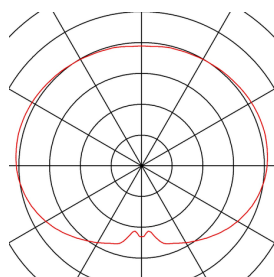

ROTOBALL FLOOR 50

Outdoor Standleuchte, TC-(D,H,T,Q)SE, IP44, Kugel, weiß, Ø 50 cm, max. 24W

Die ROTOBALL FLOOR 50 ist die Lösung, um Ihren Außenbereich dezent in Szene zu setzen. Ganz gleich ob es Ihr Vorgarten, die Terrasse oder der Garten ist, sorgt die runde Leuchte für eine gemütliche Atmosphäre in der Dämmerung oder am späten Abend. Verteilen Sie gleich mehrere ROTOBOOLL Leuchten im Außenbereich, wird sich ein wahres Lichterparadies in Ihrem Garten entfalten. Bei der Außenleuchte handelt es sich um ein transloziertes, mobiles Lichtobjekt mit einem geschlossenen, robusten Leuchten-Schirm aus opalem Kunststoff. Durch die Schutzart IP44, sowie Netzkabel inklusive Netzstecker ist die Leuchte an fast jedem Ort einsetzbar und wird somit zum Blickfang in jedem Garten.

TECHNISCHE DATEN

Art. Nr.:	227221
Fassung	E27
Anzahl Fassungen	1
Primäre Nennspannung	220-240V ~50/60Hz mA/V
Durchmesser	50 cm
Nettogewicht	3.066 kg
Bruttogewicht	4.99 kg
IP Code	IP 44
Schutzklasse	I
Schlagfestigkeitsklasse	IK04
Schlagfestigkeit	0,5 Joule
Montage	Mobil
Wattage	24 W
Farbe	weiß
BIG WHITE Seite	546