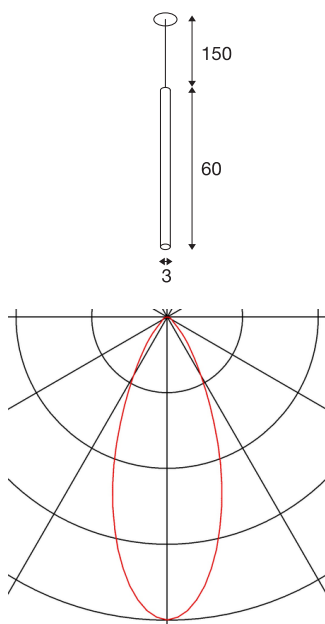

HELIA 60

Pendelleuchte, LED, 3000K, rund, weiß, flache Rosette zum Einbau, 7,5W

Mit der HELIA 60 verfügen Sie über eine Einbau Pendelleuchte mit puristischer und klarer Formgebung. Die Leuchte ist in schwarz, weiß und kupfer gebürstet erhältlich. Integriert ist eine 7,5 W warmweiße Premium LED. Die Leuchte wird mit einer Abhängung/Zuleitung von 1,5 Metern Länge geliefert. Für den Betrieb wird ein separater 500mA Konstatstromtreiber benötigt.

TECHNISCHE DATEN

Art. Nr.:	158401
Anzahl unterschiedliche Lichtauslässe	1
Sekundär Strom / Sekundär Spannung	500mA
Länge	60.0 cm
Pendellänge	150.0 cm
Durchmesser	3.0 cm
Einbaudurchmesser	6.8 cm
Einbautiefe	3.0 cm
Nettogewicht	0.496 kg
Bruttogewicht	0.748 kg
IP Code	IP 20
Schutzklasse	III
Montage	Einbau
Montagedetails	Decke
Wattage	7.5 W
Lumen	550 lm
Lichtfarbtemperatur	3000 Kelvin
Abstrahlwinkel	40 °
Farbe	weiß
CRI	90
LXXBXX Daten	L70B50
maximale Umgebungstemperatur	30 °C