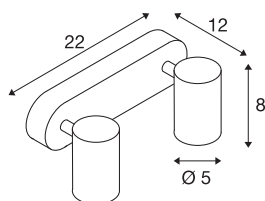

HELIA

Wand- und Deckenaufbauleuchte, zweiflammig, LED, 3000K, 35°, schwarz

Die funktionale Wand- und Deckenaufbauleuchte HELIA besteht aus einer Aluminium Konstruktion und ist wahlweise verfügbar in den Gehäusefarben schwarz und weiß. Der freigestellte Leuchtenkopf ist sowohl dreh- als auch schwenkbar. Durch die verbaute Premium LED ist die einflammige HELIA Leuchte fertig für den direkten Anschluss an 230V Netzspannung.

TECHNISCHE DATEN

Art. Nr.:	156510
Primäre Nennspannung	220-240V ~50/60Hz mA/V
Sekundär Strom / Sekundär Spannung	500mA
Länge	22 cm
Breite	9 cm
Höhe	11.9 cm
Nettogewicht	0.766 kg
Bruttogewicht	0.922 kg
IP Code	IP 20
Schutzklasse	I
Montage	Aufbau
Montagedetails	Decke,Wand
Dimmbar	Ja
Technologie der Dimmung	Phasenabschnitt
Wattage	17 W
Lumen	1200 lm
Lichtfarbtemperatur	3000 Kelvin
Abstrahlwinkel	35 °
Farbe	schwarz
CRI	90
LXXBXX Daten	L70B50
minimale Umgebungstemperatur	-20 °C

Lichtquelle

916381		maximale Umgebungstemperatur	50 °C
		BIG WHITE Seite	299