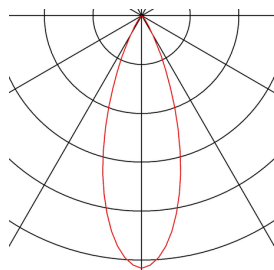

HELIA

Wand- und Deckenaufbauleuchte, zweiflammig, LED, 3000K, 35°, schwarz

Die funktionale Wand- und Deckenaufbauleuchte HELIA besteht aus einer Aluminium Konstruktion und ist wahlweise verfügbar in den Gehäusefarben schwarz und weiß. Der freigestellte Leuchtenkopf ist sowohl dreh- als auch schwenkbar. Durch die verbaute Premium LED ist die einflammige HELIA Leuchte fertig für den direkten Anschluss an 230V Netzspannung.

TECHNISCHE DATEN

Art. Nr.:	156510
Primäre Nennspannung	220-240V ~50/60Hz mA/V
Sekundär Strom / Sekundär Spannung	500mA
Länge	22 cm
Breite	9 cm
Höhe	11.9 cm
Nettogewicht	0.766 kg
Bruttogewicht	0.922 kg
IP Code	IP 20
Schutzklasse	I
Montage	Aufbau
Montagedetails	Decke,Wand
Dimmbar	Ja
Technologie der Dimmung	Phasenabschnitt
Wattage	17 W
Lumen	1200 lm
Lichtfarbtemperatur	3000 Kelvin
Abstrahlwinkel	35 °
Farbe	schwarz
CRI	90
LXXBXX Daten	L70B50
minimale Umgebungstemperatur	-20 °C