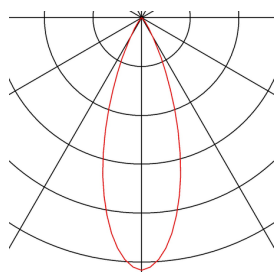

HELIA

Wand- und Deckenleuchte, einflammig, LED, 3000K, 35°, weiß

Die funktionale Wand- und Deckenaufbauleuchte HELIA besteht aus einer Aluminium Konstruktion und ist wahlweise verfügbar in den Gehäusefarben schwarz und weiß. Der freigestellte Leuchtenkopf ist sowohl dreh- als auch schwenkbar. Durch die verbaute Premium LED ist die einflammige HELIA Leuchte fertig für den direkten Anschluss an 230V Netzspannung.

TECHNISCHE DATEN

Art. Nr.:	156501
Primäre Nennspannung	220-240V ~50/60Hz mA/V
Sekundär Strom / Sekundär Spannung	500mA
Breite	9 cm
Höhe	9.5 cm
Tiefe	12 cm
Nettogewicht	0.439 kg
Bruttogewicht	0.579 kg
IP Code	IP 20
Schutzklasse	I
Montage	Aufbau
Montagedetails	Decke, Wand
Dimmbar	Ja
Technologie der Dimmung	Phasenabschnitt
Wattage	10 W
Lumen	820 lm
Lichtfarbtemperatur	3000 Kelvin
Abstrahlwinkel	35 °
Farbe	weiß
CRI	90
LXXBXX Daten	L70B50
minimale Umgebungstemperatur	-20 °C