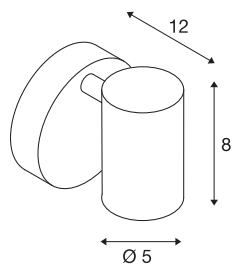

HELIA

Wand- und Deckenleuchte, einflammig, LED, 3000K, 35°, weiß

Die funktionale Wand- und Deckenaufbauleuchte HELIA besteht aus einer Aluminium Konstruktion und ist wahlweise verfügbar in den Gehäusefarben schwarz und weiß. Der freigestellte Leuchtenkopf ist sowohl dreh- als auch schwenkbar. Durch die verbaute Premium LED ist die einflammige HELIA Leuchte fertig für den direkten Anschluss an 230V Netzspannung.

TECHNISCHE DATEN

Art. Nr.:	156501
Primäre Nennspannung	220-240V ~50/60Hz mA/V
Sekundär Strom / Sekundär Spannung	500mA
Breite	9 cm
Höhe	9.5 cm
Tiefe	12 cm
Nettogewicht	0.439 kg
Bruttogewicht	0.579 kg
IP Code	IP 20
Schutzklasse	I
Montage	Aufbau
Montagedetails	Decke, Wand
Dimmbar	Ja
Technologie der Dimmung	Phasenabschnitt
Wattage	10 W
Lumen	820 lm
Lichtfarbtemperatur	3000 Kelvin
Abstrahlwinkel	35 °
Farbe	weiß
CRI	90
LXXBXX Daten	L70B50
minimale Umgebungstemperatur	-20 °C

Lichtquelle

916387		maximale Umgebungstemperatur	50 °C
		BIG WHITE Seite	299