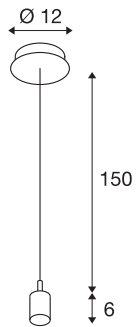

FENDA

Pendelabhängung, A60, chrom, ohne Schirm, max. 60W

Die FENDA Pendelabhängung mit Deckenrosette aus unserem MIX & MATCH Pendelleuchten System ermöglicht eine individuelle Zusammenstellung mit FENDA Leuchterschirmen. Durch den verbauten E27 Sockel ist die Leuchte für LED- und Energiesparleuchtmittel geeignet.

TECHNISCHE DATEN

Art. Nr.:	155562
Fassung	E27
Anzahl Fassungen	1
Primäre Nennspannung	220-240V ~50/60Hz mA/V
Pendellänge	150.0 cm
Nettogewicht	0.399 kg
Bruttogewicht	0.49 kg
IP Code	IP 20
Schutzklasse	I
Montage	Aufbau
Montagedetails	Decke
Wattage	60 W
Farbe	chrom