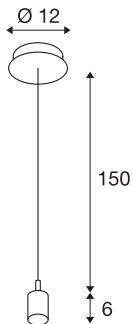

FENDA

Pendelabhängung, A60, weiß, ohne Schirm, max. 60W

Die FENDA Pendelabhängung mit Deckenrosette aus unserem MIX & MATCH Pendelleuchten System ermöglicht eine individuelle Zusammenstellung mit FENDA Leuchenschirmen. Durch den verbauten E27 Sockel ist die Leuchte für LED- und Energiesparleuchtmittel geeignet.

TECHNISCHE DATEN

| | |
|----------------------|------------------------|
| Art. Nr.: | 155561 |
| Fassung | E27 |
| Anzahl Fassungen | 1 |
| Primäre Nennspannung | 220-240V ~50/60Hz mA/V |
| Pendellänge | 150.0 cm |
| Nettogewicht | 0.434 kg |
| Bruttogewicht | 0.523 kg |
| IP Code | IP 20 |
| Schutzklasse | I |
| Montage | Aufbau |
| Montagedetails | Decke |
| Wattage | 60 W |
| Farbe | weiß |