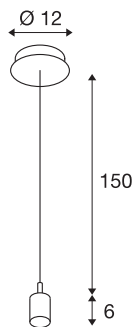

## FENDA

Pendelabhängung, A60, schwarz, ohne Schirm, max. 60W

Die FENDA Pendelabhängung mit Deckenrosette aus unserem MIX & MATCH Pendelleuchten System ermöglicht eine individuelle Zusammenstellung mit FENDA Leuchterschirmen. Durch den verbauten E27 Sockel ist die Leuchte für LED- und Energiesparleuchtmittel geeignet.

## TECHNISCHE DATEN

Art. Nr.:	155560
Fassung	E27
Anzahl Fassungen	1
Primäre Nennspannung	220-240V ~50/60Hz mA/V
Pendellänge	150.0 cm
Nettogewicht	0.433 kg
Bruttogewicht	0.528 kg
IP Code	IP 20
Schutzklasse	I
Montage	Aufbau
Montagedetails	Decke
Wattage	60 W
Farbe	schwarz