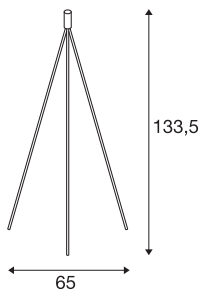

FENDA

Standleuchte, A60, schwarz, ohne Schirm, max. 40W

Die in chrom und schwarz erhältliche FENDA Standleuchte aus unserem MIX & MATCH Leuchtensystem ermöglicht eine individuelle Zusammenstellung mit FENDA Leuchtschirmen. Durch den verbauten E27 Sockel ist die Leuchte für LED- und Energiesparleuchtmittel geeignet.

TECHNISCHE DATEN

Art. Nr.:	155490
Fassung	E27
Anzahl Fassungen	1
Primäre Nennspannung	220-240V ~50/60Hz mA/V
Breite	65.0 cm
Höhe	133.5 cm
Nettogewicht	1.733 kg
Bruttogewicht	2.074 kg
IP Code	IP 20
Schutzklasse	II
Schlagfestigkeitsklasse	IK03
Schlagfestigkeit	0,35 Joule
Montage	Mobil
Wattage	40 W
Farbe	schwarz
maximale Umgebungstemperatur	40 °C
BIG WHITE Seite	79