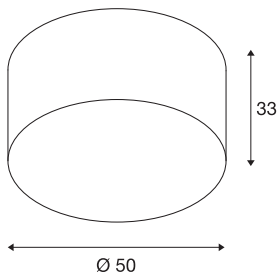

SOPRANA

Deckenleuchte, TC-DSE, rund, Schirm beige Ø/H
50/26 cm, max. 3x60W

Der großzügig entworfene Leuchtschirm sorgt für einen breiten Anwendungsbereich der SOPRANA CL-1 Deckenleuchte. Der wahlweise weiße oder beige Schirm auf Textil- und Polystyrolbasis garantiert homogene Ausleuchtungsattribute der zum Einsatz gebrachten, handelsüblichen E27 Hochvoltleuchtmittel. Die SOPRANA CL-1 Deckenleuchte ist fertig für den direkten Anschluss an 230V Netzspannung.

TECHNISCHE DATEN

Art. Nr.	155373
Anzahl Fassungen	3
IP Code	IP 20
Montage	Aufbau
Montagedetails	Decke
Primäre Nennspannung	220-240V ~50/60Hz
Schutzklasse	I
Wattage	60 W
Farbe	beige
Höhe	33 cm
Durchmesser	50 cm
Nettogewicht	1.644 kg
Bruttogewicht	3.62 kg
BIG WHITE Seite	278