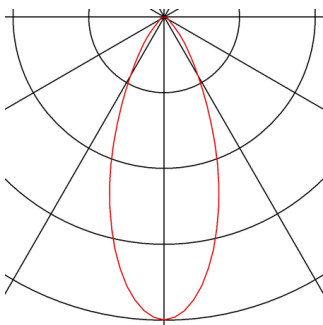

HELIA 30

Pendelleuchte, LED, 3000K, rund, weiß, 7,5W

Mit der HELIA 30 verfügen Sie über eine Pendelleuchte mit puristischer und klarer Formgebung. Die Leuchte ist in schwarz, weiß und kupfer gebürstet erhältlich. Integriert ist eine 7,5W warmweiße Premium LED und wird von einem integrierten Konstantstromtreiber versorgt. Die Leuchte wird mit einer Zuleitung von 1,5 Metern Länge geliefert. Somit ist die Leuchte fertig für den direkten Anschluss an 230V Netzspannung.

TECHNISCHE DATEN

Art. Nr.:	152361
Anzahl unterschiedliche Lichtauslässe	1
Primäre Nennspannung	220-240V ~50/60Hz mA/V
Sekundär Strom / Sekundär Spannung	500mA
Länge	60.0 cm
Pendellänge	150.0 cm
Durchmesser	3.0 cm
Nettogewicht	0.788 kg
Bruttogewicht	1.063 kg
IP Code	IP 20
Schutzklasse	I
Montage	Aufbau
Montagedetails	Decke
Dimmbar	Ja
Technologie der Dimmung	Phasenanschnitt
Wattage	10 W
Lumen	550 lm
Lichtfarbtemperatur	3000 Kelvin
Abstrahlwinkel	40 °
Farbe	weiß
CRI	80
LXXBXX Daten	L70B50