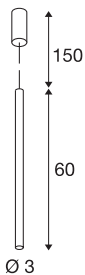

HELIA 30

Pendelleuchte, LED, 3000K, rund, weiß, 7,5W

Mit der HELIA 30 verfügen Sie über eine Pendelleuchte mit puristischer und klarer Formgebung. Die Leuchte ist in schwarz, weiß und kupfer gebürstet erhältlich. Integriert ist eine 7,5W warmweiße Premium LED und wird von einem integrierten Konstantstromtreiber versorgt. Die Leuchte wird mit einer Zuleitung von 1,5 Metern Länge geliefert. Somit ist die Leuchte fertig für den direkten Anschluss an 230V Netzspannung.

TECHNISCHE DATEN

Art. Nr.:	152361
Anzahl unterschiedliche Lichtauslässe	1
Primäre Nennspannung	220-240V ~50/60Hz mA/V
Sekundär Strom / Sekundär Spannung	500mA
Länge	60.0 cm
Pendellänge	150.0 cm
Durchmesser	3.0 cm
Nettogewicht	0.788 kg
Bruttogewicht	1.063 kg
IP Code	IP 20
Schutzklasse	I
Montage	Aufbau
Montagedetails	Decke
Dimmbar	Ja
Technologie der Dimmung	Phasenanschnitt
Wattage	10 W
Lumen	550 lm
Lichtfarbtemperatur	3000 Kelvin
Abstrahlwinkel	40 °
Farbe	weiß
CRI	80
LXXBXX Daten	L70B50