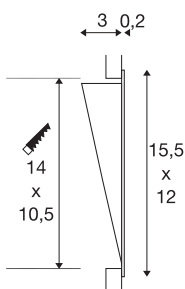

DOWNUNDER PUR 150

Einbauleuchte, LED, 3000K, eckig, weiß, L/B/H
12/3,2/15,5 cm, inkl. Blattfedern

Aluminium Wandeinbauleuchte der DOWNUNDER LED Serie. Der nicht sichtbar verbauten Fläche LED gibt ihr Licht indirekt an die zu beleuchtende Fläche ab. Dadurch wird eine blendfreie Beleuchtung, beispielsweise von Gehwegen, ermöglicht. Die DOWNUNDER PUR 120 Einbauleuchte ist erhältlich in weißer Gehäusefarbe. Zum Betrieb der Einbauleuchte wird ein passender LED Treiber mit 480mA benötigt. Ein Einbaurahmen für die Montage in Mauerwerk ist optional erhältlich. Diese Leuchte enthält eingebaute LED-Lampen.

TECHNISCHE DATEN

Art. Nr.	151952
IP Code	IP 20
Montage	Einbau
Montagedetails	Wand
Sekundär Strom / Spannung	500 mA
Schutzklasse	III
Wattage	5.2 W
Lumen	230 lm
Lichtfarbtemperatur	3000 Kelvin
Farbe	weiß
CRI	80
LXXBXX Daten	L70B50
Lebensdauer	30000 h
Lichtstärkeverteilung	symmetrisch
Lichtaustritt	direkt
Risikogruppe	2
Breite	12 cm
Höhe	15.5 cm
Tiefe	3.2 cm
Nettogewicht	0.242 kg
Bruttogewicht	0.317 kg
Ausschnittsform	quadratisch

Einbaulänge	14 cm
Einbaubreite	10.5 cm
Einbautiefe	3.5 cm
BIG WHITE Seite	412