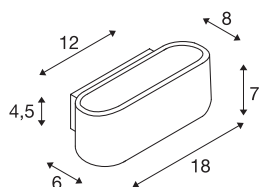

OSSA 180

Wandleuchte, QT-DE12, oval, up/down, schwarz, L/B/H 18/8/7 cm, max. 100W

Die Wandleuchte Ossa 180 setzt durch ihre Formgebung einen starken, modernen Designakzent, der durch die Illuminationseigenschaften des zum Einsatz gebrachten R7s Halogenstabes unterstrichen wird. Vorbereitet für die Wandaufbaumontage ist Ossa 180, verfügbar in mehreren Gehäusefarben, fertig für den direkten Anschluss an 230V Netzspannung.

TECHNISCHE DATEN

Art. Nr.	151450
Fassung	R7s 78mm
Leuchtmittel	QT-DE12
Anzahl Fassungen	1
Leuchtmittel inklusive	Nein
IP Code	IP 20
Montage	Aufbau
Montagedetails	Wand
Primäre Nennspannung	220-240V ~50/60Hz
Schutzklasse	I
Wattage	100 W
Farbe	schwarz
UGR ≤	23
Lichtstärkeverteilung	symmetrisch
Lichtaustritt	direkt-indirekt
Breite	18 cm
Höhe	7 cm
Tiefe	8 cm
Nettogewicht	0.697 kg
Bruttogewicht	0.878 kg
BIG WHITE Seite	202