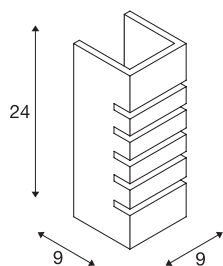

PLASTRA

Wandleuchte, eckig, 100 Slot, weißer Gips, E14, max. 40 W

Mit der Gipsleuchte PLASTRA verfügen Sie über eine höchst individuelle Wandleuchte mit puristischer Formgebung. Vorbereitet für die Aufnahme von E14 Allgebrauchs- oder Energiesparlampen ist sie fertig für den direkten Anschluss an 230V Netzspannung. Das im Lieferumfang enthaltene Schleifpapier dient der Oberflächenreinigung. Die Leuchte ist nach Grundierung individuell mit Wandfarbe überstreichbar.

TECHNISCHE DATEN

Art. Nr.	148010
Fassung	E14
Leuchtmittel	C35
Anzahl Fassungen	1
Leuchtmittel inklusive	Nein
IP Code	IP 20
Montage	Aufbau
Montagedetails	Wand
Primäre Nennspannung	220-240V ~50/60Hz
Schutzklasse	I
Wattage	40 W
Farbe	weiß
Lichtaustritt	direkt-indirekt
Breite	9 cm
Höhe	24 cm
Tiefe	9 cm
Nettogewicht	1.693 kg
Bruttogewicht	2.143 kg
BIG WHITE Seite	191