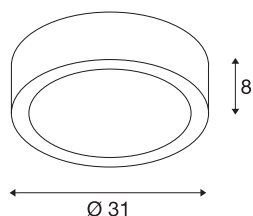

PLASTRA 105

Deckenleuchte, TC-DSE, rund, weißer Gips, max. 50 W

Mit der Gipsleuchte PLASTRA 105 verfügen Sie über eine höchst individuelle Deckenleuchte mit puristischer Formgebung. Vorbereitet für die Aufnahme von E27 Allgebrauchs- oder Energiesparlampen ist sie fertig für den direkten Anschluss an 230V Netzspannung. Das im Lieferumfang enthaltene Schleifpapier dient der Oberflächenreinigung. Die Leuchte ist nach Grundierung individuell mit Wandfarbe überstreichbar.

TECHNISCHE DATEN

Art. Nr.	148001
Anzahl Fassungen	2
IP Code	IP 20
Montage	Aufbau
Montagedetails	Decke
Primäre Nennspannung	220-240V ~50/60Hz
Schutzklasse	I
Wattage	25 W
Farbe	weiß
Lichtstärkeverteilung	rotationssymmetrisch
Lichtaustritt	direkt
Höhe	8 cm
Durchmesser	31 cm
Nettogewicht	2.688 kg
Bruttogewicht	3.545 kg
BIG WHITE Seite	282