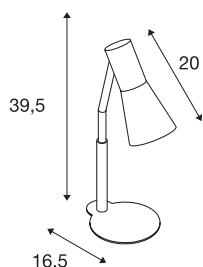

PHELIA

Tischleuchte, QPAR51, weinrot, max. 35W

Die in mehreren Farbvarianten erhältliche Tischleuchte PHELIA überzeugt durch ihren eleganten konischen Leuchtschirm und ihre puristische Erscheinung. Die aus Aluminium und Stahl gefertigte Leuchte ist durch den verbauten GU10 Sockel für Halogen- sowie LED-Leuchtmittel geeignet.

TECHNISCHE DATEN

Art. Nr.:	146006
Fassung	GU10
Leuchtmittel	QPAR51
Anzahl Fassungen	1
Leuchtmittel inklusive	Ja
Anzahl unterschiedliche Lichtauslässe	1
Primäre Nennspannung	220-240V ~50/60Hz mA/V
Schwenkbereich	90 °
Horizontaler Drehbereich	350 °
Länge	24 cm
Breite	12 cm
Höhe	42 cm
Nettogewicht	1.181 kg
Bruttogewicht	1.443 kg
IP Code	IP 20
Schutzklasse	I
Schlagfestigkeitsklasse	IK03
Schlagfestigkeit	0,35 Joule
Montage	Mobil
Wattage	35 W
Farbe	rot