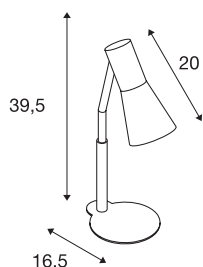

PHELIA

Tischleuchte, QPAR51, farngrün, max. 35W

Die in mehreren Farbvarianten erhältliche Tischleuchte PHELIA überzeugt durch ihren eleganten konischen Leuchtschirm und ihre puristische Erscheinung. Die aus Aluminium und Stahl gefertigte Leuchte ist durch den verbauten GU10 Sockel für Halogen- sowie LED-Leuchtmittel geeignet.

TECHNISCHE DATEN

Art. Nr.:	146005
Fassung	GU10
Leuchtmittel	QPAR51
Anzahl Fassungen	1
Leuchtmittel inklusive	Ja
Anzahl unterschiedliche Lichtauslässe	1
Primäre Nennspannung	220-240V ~50/60Hz mA/V
Schwenkbereich	90 °
Horizontaler Drehbereich	350 °
Länge	24 cm
Breite	12 cm
Höhe	42 cm
Nettogewicht	1.178 kg
Bruttogewicht	1.441 kg
IP Code	IP 20
Schutzklasse	I
Schlagfestigkeitsklasse	IK03
Schlagfestigkeit	0,35 Joule
Montage	Mobil
Wattage	35 W
Farbe	grün